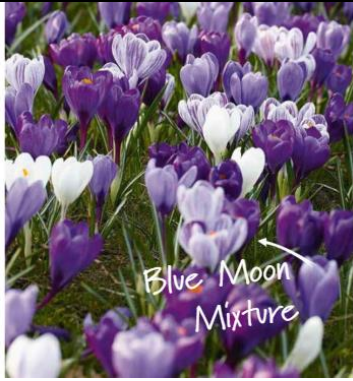

Hyacinth
'Gipsy Queen'

\$.95 ea.

Hyacinth
'Pink Pearl'

\$.95 ea.

Crocus
'Golden Yellow'

\$8.95 / 20

Crocus
'Peter Pan'

\$8.95 / 20

Crocus
'Blue Moon Mix'

\$8.95 / 20

Crocus
'Flower Record'

\$8.95 / 20

Tulip
'Double Early Mix'

\$8.95 / 10

Tulip
'Fringed Mix'

\$8.95 / 10